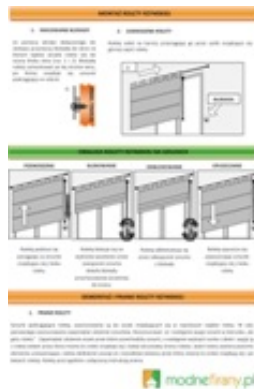

Rolety dostępne są w wersji z mechanizmem sznurkowym lub łańcuszkowym i przeznaczone do montażu na ścianę lub do sufitu, a mechanizm blokujący pozwala łatwo regulować dowolne rozwinięcie rolety.

**Sznurek/łańcuszek standardowo znajduje się po prawej stronie rolety.
Szyba aluminiowa tych mechanizmów jest biała i zawiera komplet akcesoriów do montażu.**

Wysokość: do 170cm , od 171cm do 200cm , od 201cm do 240cm

Mechanizm: Sznurkowy , łańcuszkowy , Szelki

Sterowanie: po prawej , po lewej

Potrzebny inny wymiar?

Potrzebujesz rolety na jeszcze inny wymiar?

NAPISZ -> wycenimy ją dla Ciebie.

Większość rolet możemy wykonać w rozmiarze od 40cm do 250cm szerokości.

Instrukcje montażu

INSTRUKCJE MONTAŻU

Roleta z mechanizmem sznurkowym

Roleta na szelkach

Roleta z mechanizmem łańcuszkowym

Produkt z kategorii rolety rzymskie