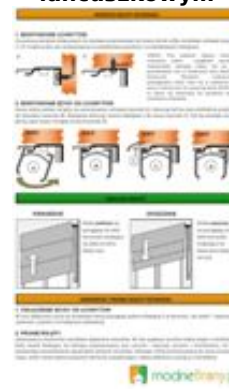

Rolety dostępne są w wersji z mechanizmem sznurkowym lub łańcuszkowym i przeznaczone do montażu na ścianę lub do sufitu, a mechanizm blokujący pozwala łatwo regulować dowolne rozwinięcie rolety.

**Sznurek/łańcuszek standardowo znajduje się po prawej stronie rolety.
Szyba aluminiowa tych mechanizmów jest biała i zawiera komplet akcesoriów do montażu.**

Wysokość: do 170cm , od 171cm do 200cm , od 201cm do 240cm

Mechanizm: Sznurkowy , łańcuszkowy , Szelki

Sterowanie: po prawej , po lewej

Potrzebny inny wymiar?

Potrzebujesz rolety na jeszcze inny wymiar?

NAPISZ -> wycenimy ją dla Ciebie.

Większość rolet możemy wykonać w rozmiarze od 40cm do 250cm szerokości.

Instrukcje montażu

INSTRUKCJE MONTAŻU

Roleta z mechanizmem sznurkowym

Roleta na szelkach

Roleta z mechanizmem łańcuszkowym

Produkt z kategorii rolety rzymskie