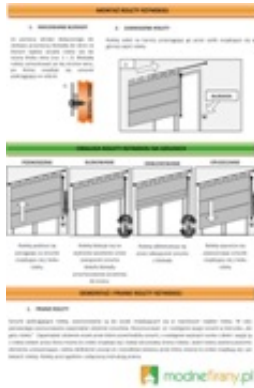

Roleta na szelkach