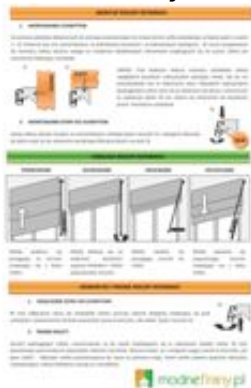

- mechanizm sznurkowy,
- mechanizm łańcuszkowy,
- na szelkach, do zawieszenia na karnisz.

Produkt posiada dodatkowe opcje:

Szerokość: od 50cm do 60cm , od 61cm do 70cm , od 71cm do 80cm , od 81cm do 90cm , od 91cm do 100cm , od 101cm do 110cm , od 111cm do 120cm , od 121cm do 130cm , od 131cm do 140cm , od 141cm do 150cm , od 151cm do 159cm , 160cm , od 161cm do 170cm , od 171cm do 180cm , od 181cm do 190cm , od 191cm do 200cm

Wysokość: do 170cm , od 171cm do 200cm , od 201cm do 240cm

Mechanizm: Sznurkowy , łańcuszkowy , Szelki

Sterowanie: po prawej , po lewej

Potrzebny inny wymiar?

Potrzebujesz rolety na jeszcze inny wymiar?

NAPISZ -> wycenimy ją dla Ciebie.

Większość rolet możemy wykonać w rozmiarze od 40cm do 250cm szerokości.

Instrukcje montażu

INSTRUKCJE MONTAŻU

Roleta z mechanizmem sznurkowym

Roleta na szelkach

Roleta z mechanizmem łańcuszkowym

Produkt z kategorii rolety rzymskie