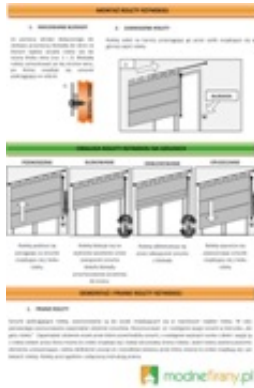

Rolety dostępne są w wersji z mechanizmem sznurkowym lub łańcuszkowym i przeznaczone do montażu na ścianę lub do sufitu, a mechanizm blokujący pozwala łatwo regulować dowolne rozwinięcie rolety.

Sznurek/łańcuszek standardowo znajduje się po prawej stronie rolety.

Wysokość: do 170cm , od 171cm do 200cm , od 201cm do 240cm

Mechanizm: Sznurkowy , łańcuszkowy , Szelki

Sterowanie: po prawej , po lewej

Potrzebny inny wymiar?

Potrzebujesz rolety na jeszcze inny wymiar?

NAPISZ -> wycenimy ją dla Ciebie.

Większość rolet możemy wykonać w rozmiarze od 40cm do 250cm szerokości.

Instrukcje montażu

INSTRUKCJE MONTAŻU

Roleta z mechanizmem sznurkowym

Roleta na szelkach

Roleta z mechanizmem łańcuszkowym

Produkt z kategorii rolety rzymskie