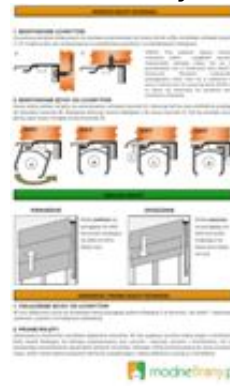

- mechanizm sznurkowy,
- mechanizm łańcuszkowy,
- na szelkach, do zawieszenia na karnisz.

Produkt posiada dodatkowe opcje:

Szerokość: od 50cm do 60cm , od 61cm do 70cm , od 71cm do 80cm , od 81cm do 90cm , od 91cm do 100cm , od 101cm do 110cm , od 111cm do 120cm , od 121cm do 130cm , od 131cm do 140cm , od 141cm do 150cm , od 151cm do 159cm , 160cm , od 161cm do 170cm , od 171cm do 180cm , od 181cm do 190cm , od 191cm do 200cm

Wysokość: do 170cm , od 171cm do 200cm , od 201cm do 240cm

Mechanizm: Sznurkowy , łańcuszkowy , Szelki

Sterowanie: po prawej , po lewej

Potrzebny inny wymiar?

Potrzebujesz rolety na jeszcze inny wymiar?

NAPISZ -> wycenimy ją dla Ciebie.

Większość rolet możemy wykonać w rozmiarze od 40cm do 250cm szerokości.

Instrukcje montażu

INSTRUKCJE MONTAŻU

Roleta z mechanizmem sznurkowym

Roleta na szelkach

Roleta z mechanizmem łańcuszkowym

Produkt z kategorii rolety rzymskie